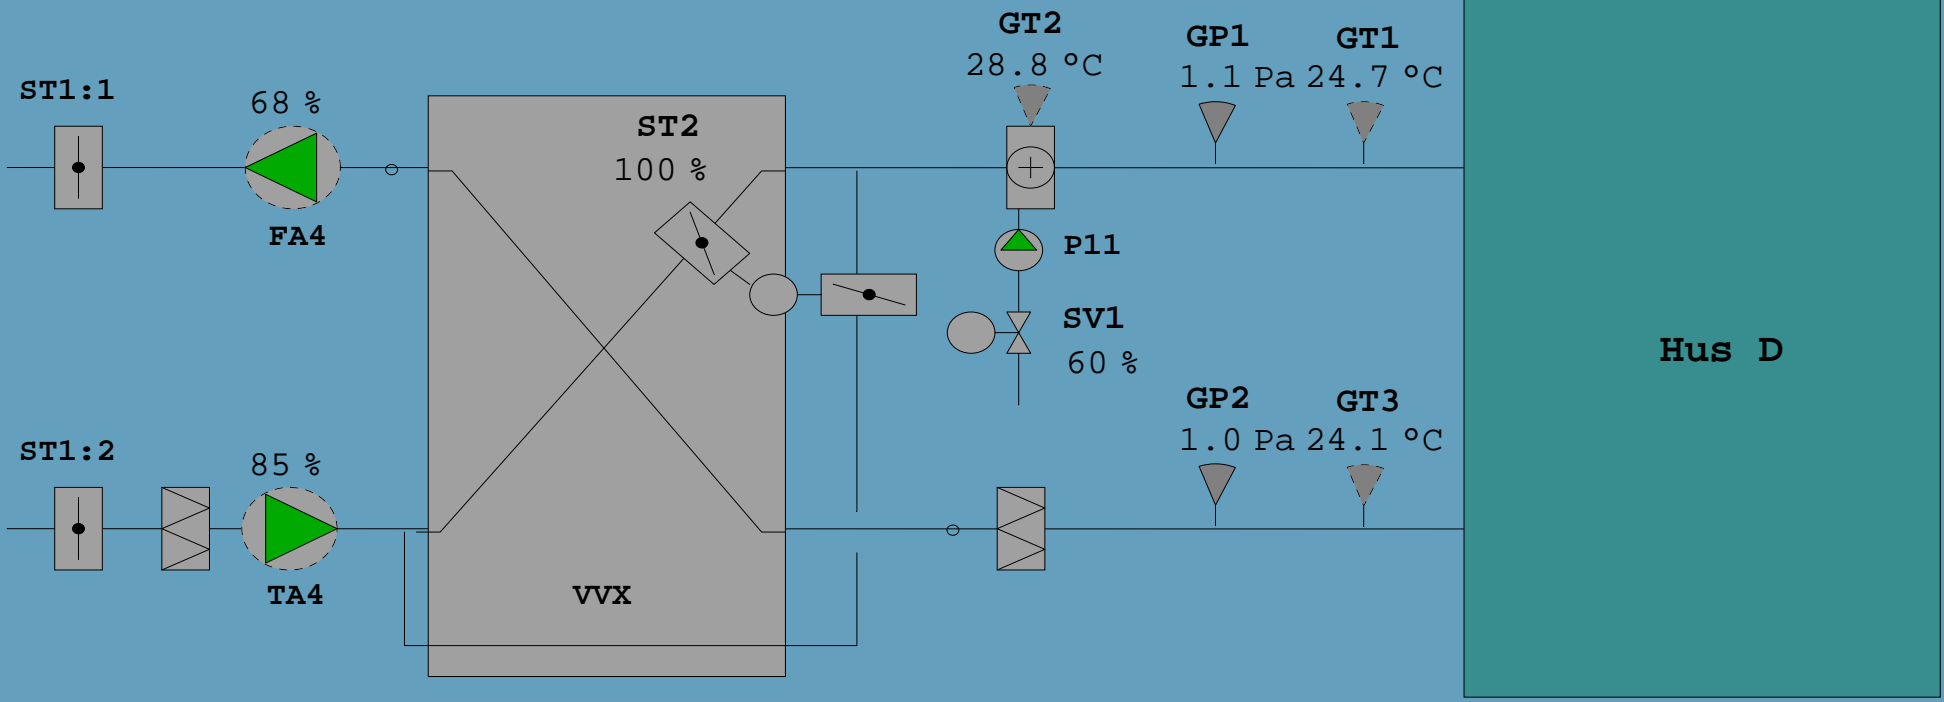

TAF4

Betjäna Hus D

Börvärde GT1: 0.0 °C

Huvudmeny

Manöverpanel

Funktionsbeskrivning